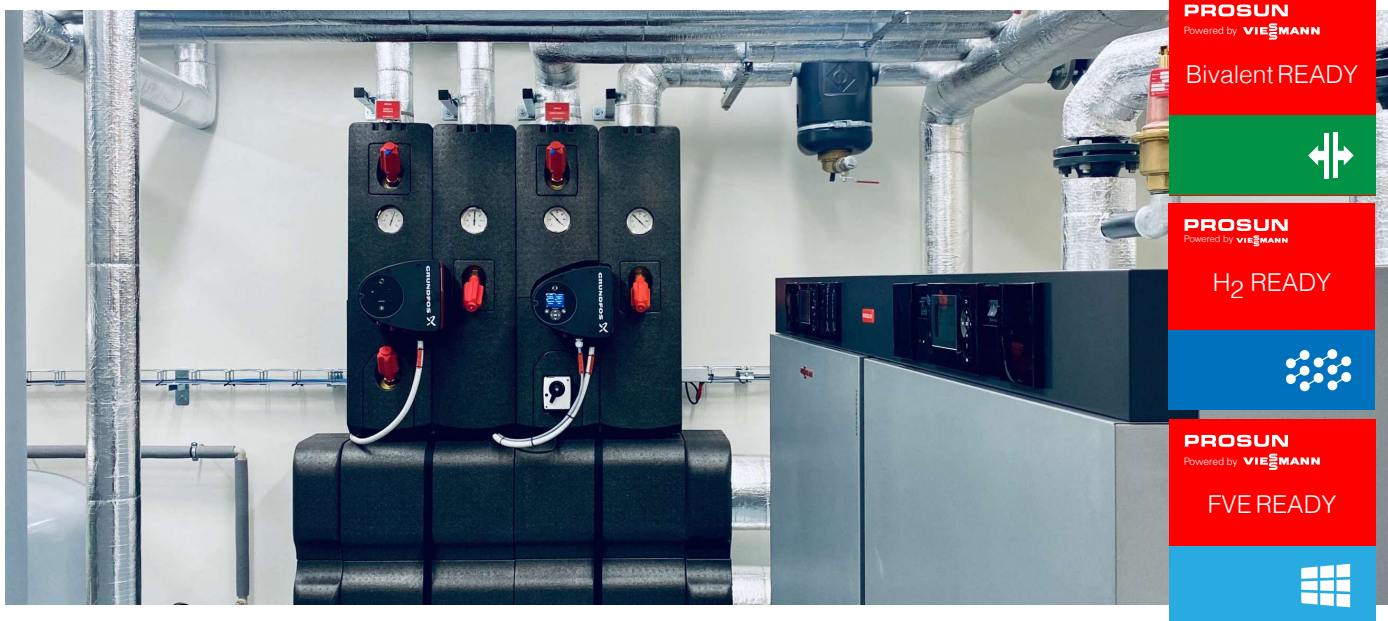

S domovní plynovou kotelnou snížíte náklady na vytápění a ohřev TV o více než třetinu. Kotelna PROSUN dokáže vyrobit **1 GJ tepla již za cenu od 859 Kč s DPH**, a to zejména díky moderním kondenzačním kotlům a kvalitní ekvitermní regulaci.